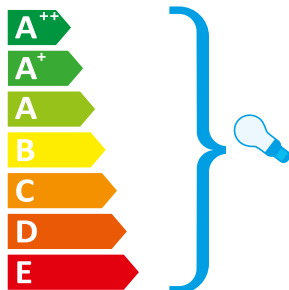

**RCO 60R/BK**

Acest corp de iluminat  
poate fi utilizat cu becuri  
din clasele energetice:

874/2012